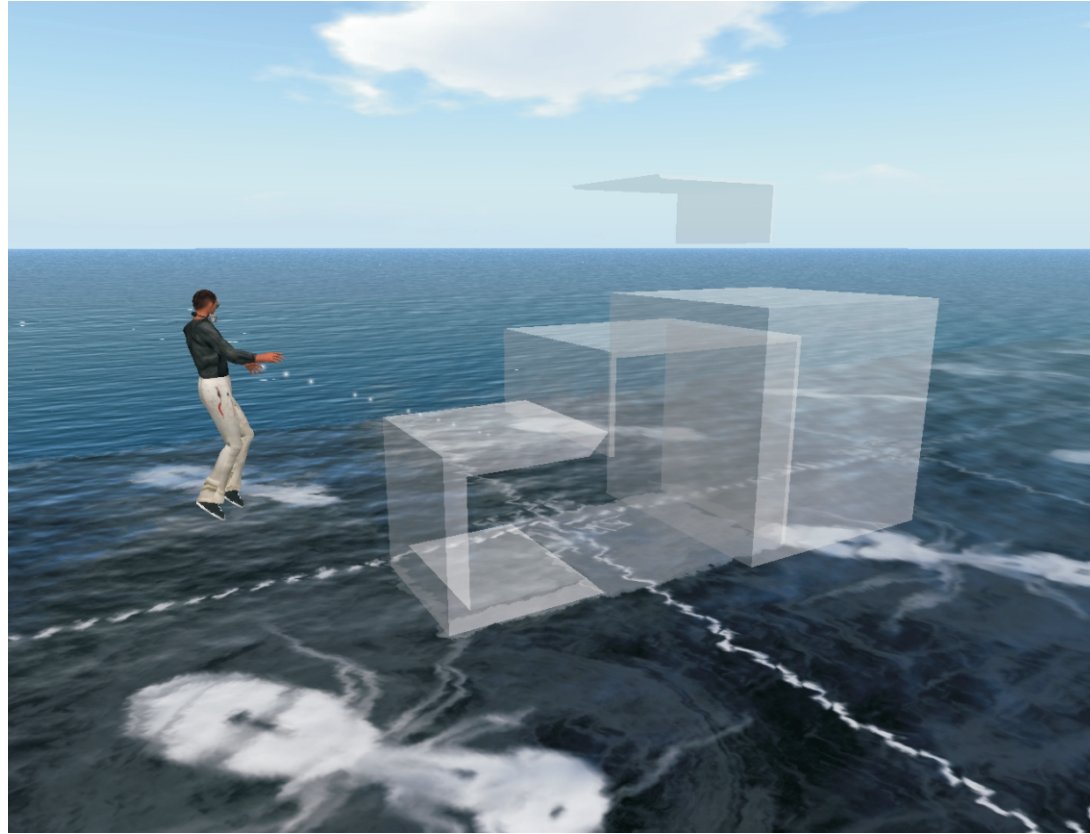

lieblings Möbelstück:

Sessel mit drehbarer Lehnfläche

wohnexperiment

animate_methode

second life_platform

den entwurf habe ich im second life gemacht, mit 'animating method'. vom mind mapping habe ich die haupteinflüsse genommen, die in der check-liste eingetragen sind, und durch diese, eine wohnung, b.w. ein haus für mich selbst entworfen. das resultat ist, eine lebendige, transparente, leichte, helle struktur, die von den würfeln organisieret ist, und mit verscheidenen farben bemalt ist.

visit das haus im second life auf ortlos insel 'nikola_tesla_wohnlabor'