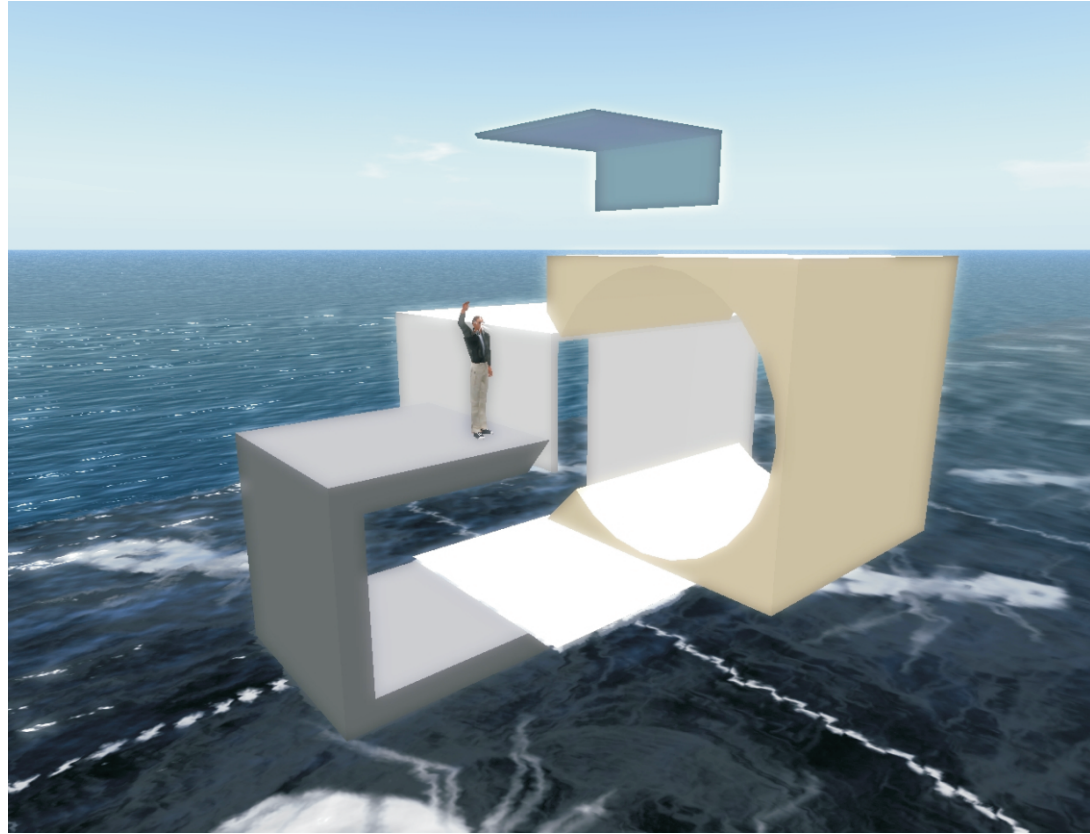

nikola petković

mind mapping

young globalist

Modernes Arbeitnehmermilieu

- checkliste:
- keine Durchgangszimmer
 - hochwertige Materialien
 - Anonymität
 - Privater Freibereich
 - Holz und Beton
 - bunt
 - minimalistisch
 - Aktiv + Erholung
 - modern(zeitgemäß)
 - eckig
 - transparent
 - funktionell und gemütlich
 - Wohnen getrennt vom Arbeiten
 - oberster Geschoß

lieblings Möbelstück:

Sessel mit drehbarer Lehnfläche

wohnexperiment

animate_methode

second life_platform

den entwurf habe ich im second life gemacht, mit 'animating method'. vom mind mapping habe ich die haupteinflüsse genommen, die in der check-liste eingetragen sind, und durch diese, eine wohnung, b.w. ein haus für mich selbst entworfen. das resultat ist, eine lebendige, transparente, leichte, helle struktur, die von den würfeln organisieret ist, und mit verscheidenen farben bemalt ist.

visit das haus im second life auf ortlos insel 'nikola_tesla_wohnlabor'