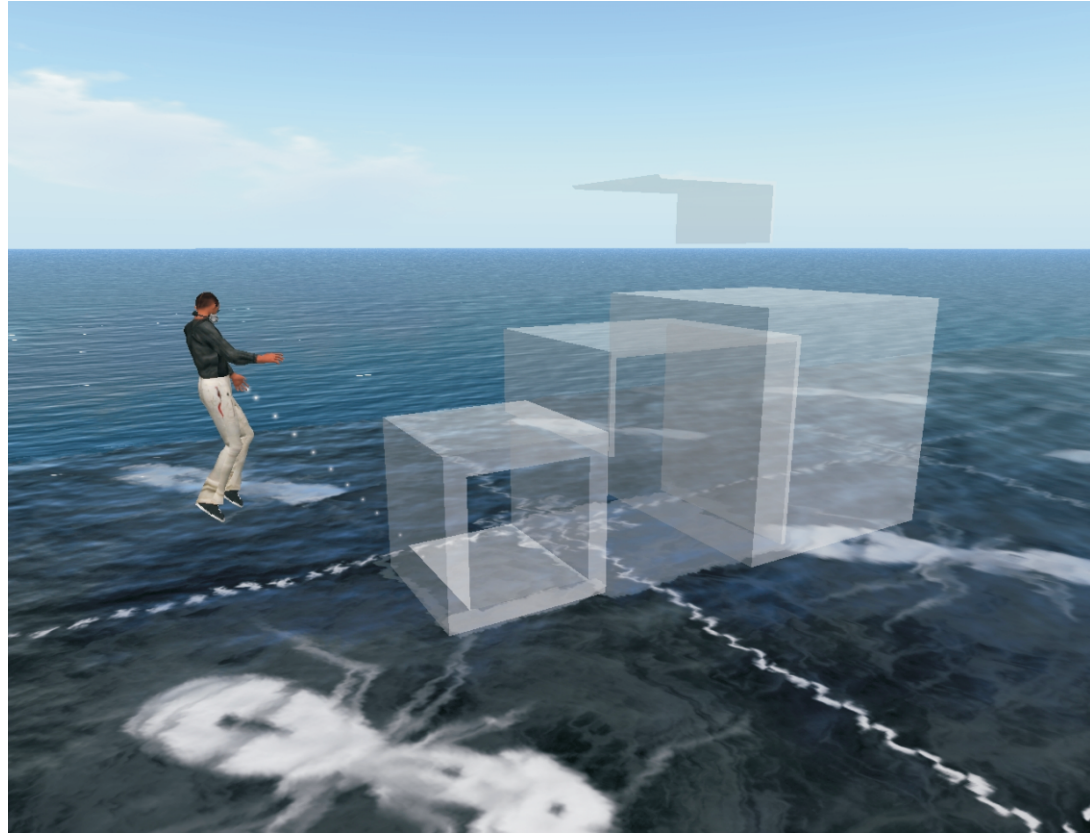

nikola petković

mind mapping

young globalist

Modernes Arbeitnehmermilieu

- checkliste:
- keine Durchgangszimmer
 - hochwertige Materialien
 - Anonymität
 - Privater Freibereich
 - Holz und Beton
 - bunt
 - minimalistisch
 - Aktiv + Erholung
 - modern(zeitgemäß)
 - eckig
 - transparent
 - funktionell und gemütlich
 - Wohnen getrennt vom Arbeiten
 - oberster Geschoß

lieblings Möbelstück:

Sessel mit drehbarer Lehnfläche

wohnexperiment

animate_methode

second life_platform

den entwurf habe ich im second life gemacht, mit 'animating method'. vom mind mapping habe ich die haupteinflüsse genommen, die in der check-liste eingetragen sind, und durch diese, eine wohnung, b.w. ein haus für mich selbst entworfen. das resultat ist, eine lebendige, transparente, leichte, helle struktur, die von den würfeln organisieret ist, und mit verscheidenen farben bemalt ist.

visit das haus im second life auf ortlos insel 'nikola_tesla_wohnlabor'