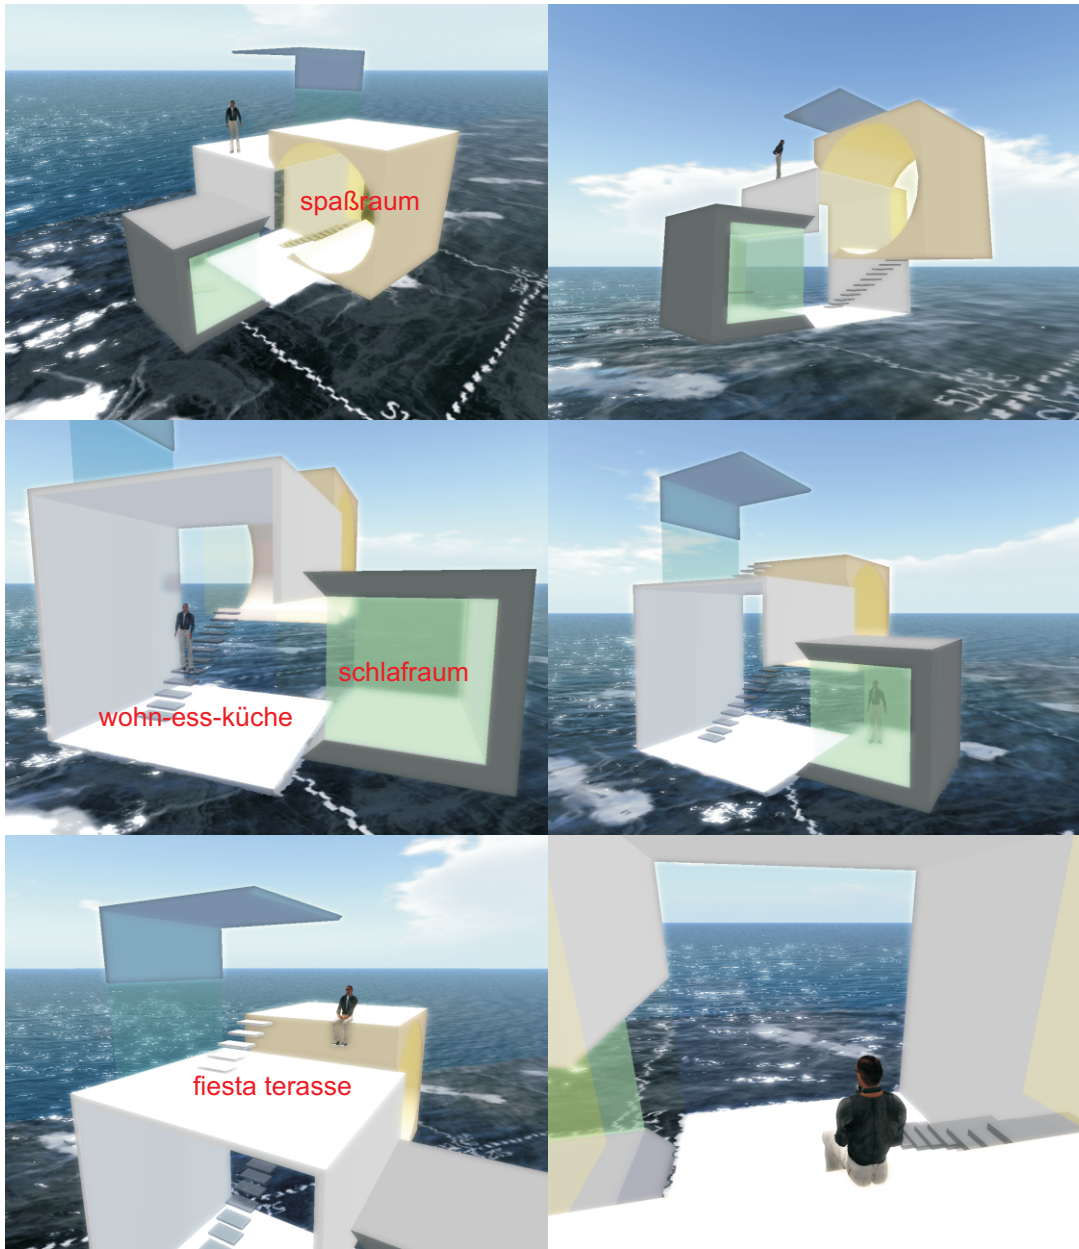

nikola petković

mind mapping

young globalist

Modernes Arbeitnehmermilieu

- checkliste:
- keine Durchgangszimmer
 - hochwertige Materialien
 - Anonymität
 - Privater Freibereich
 - Holz und Beton
 - bunt
 - minimalistisch
 - Aktiv + Erholung
 - modern(zeitgemäß)
 - eckig
 - transparent
 - funktionell und gemütlich
 - Wohnen getrennt vom Arbeiten
 - oberster Geschoß

lieblings Möbelstück:

Sessel mit drehbarer Lehnfläche

wohnexperiment

animate_methode

second life_platform

den entwurf habe ich im second life gemacht, mit 'animating method'. vom mind mapping habe ich die haupteinflüsse genommen, die in der check-liste eingetragen sind, und durch diese, eine wohnung, b.w. ein haus für mich selbst entworfen. das resultat ist, eine lebendige, transparente, leichte, helle struktur, die von den würfeln organisieret ist, und mit verscheidenen farben bemalt ist.

visit das haus im second life auf ortlos insel 'nikola_tesla_wohnlabor'