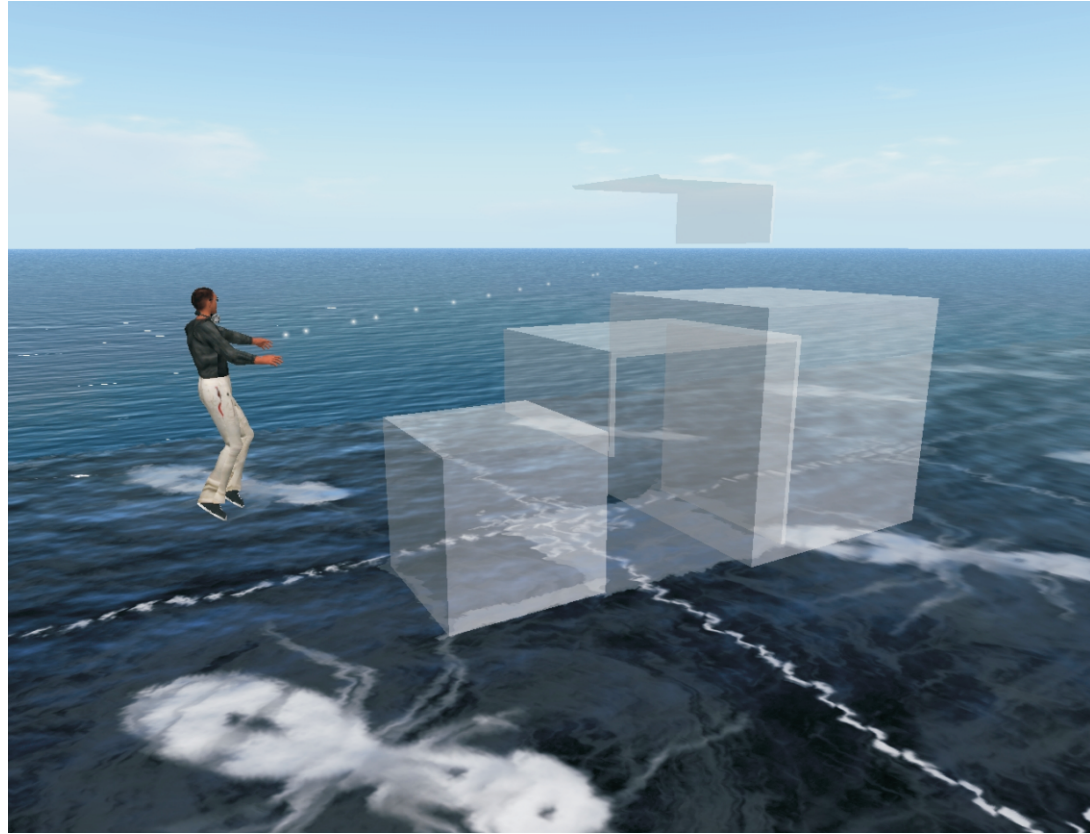

lieblings Möbelstück:

Sessel mit drehbarer Lehnfläche

wohnexperiment

animate_methode

second life_platform

den entwurf habe ich im second life gemacht, mit 'animating method'. vom mind mapping habe ich die haupteinflüsse genommen, die in der check-liste eingetragen sind, und durch diese, eine wohnung, b.w. ein haus für mich selbst entworfen. das resultat ist, eine lebendige, transparente, leichte, helle struktur, die von den würfeln organisieret ist, und mit verscheidenen farben bemalt ist.

visit das haus im second life auf ortlos insel 'nikola_tesla_wohnlabor'