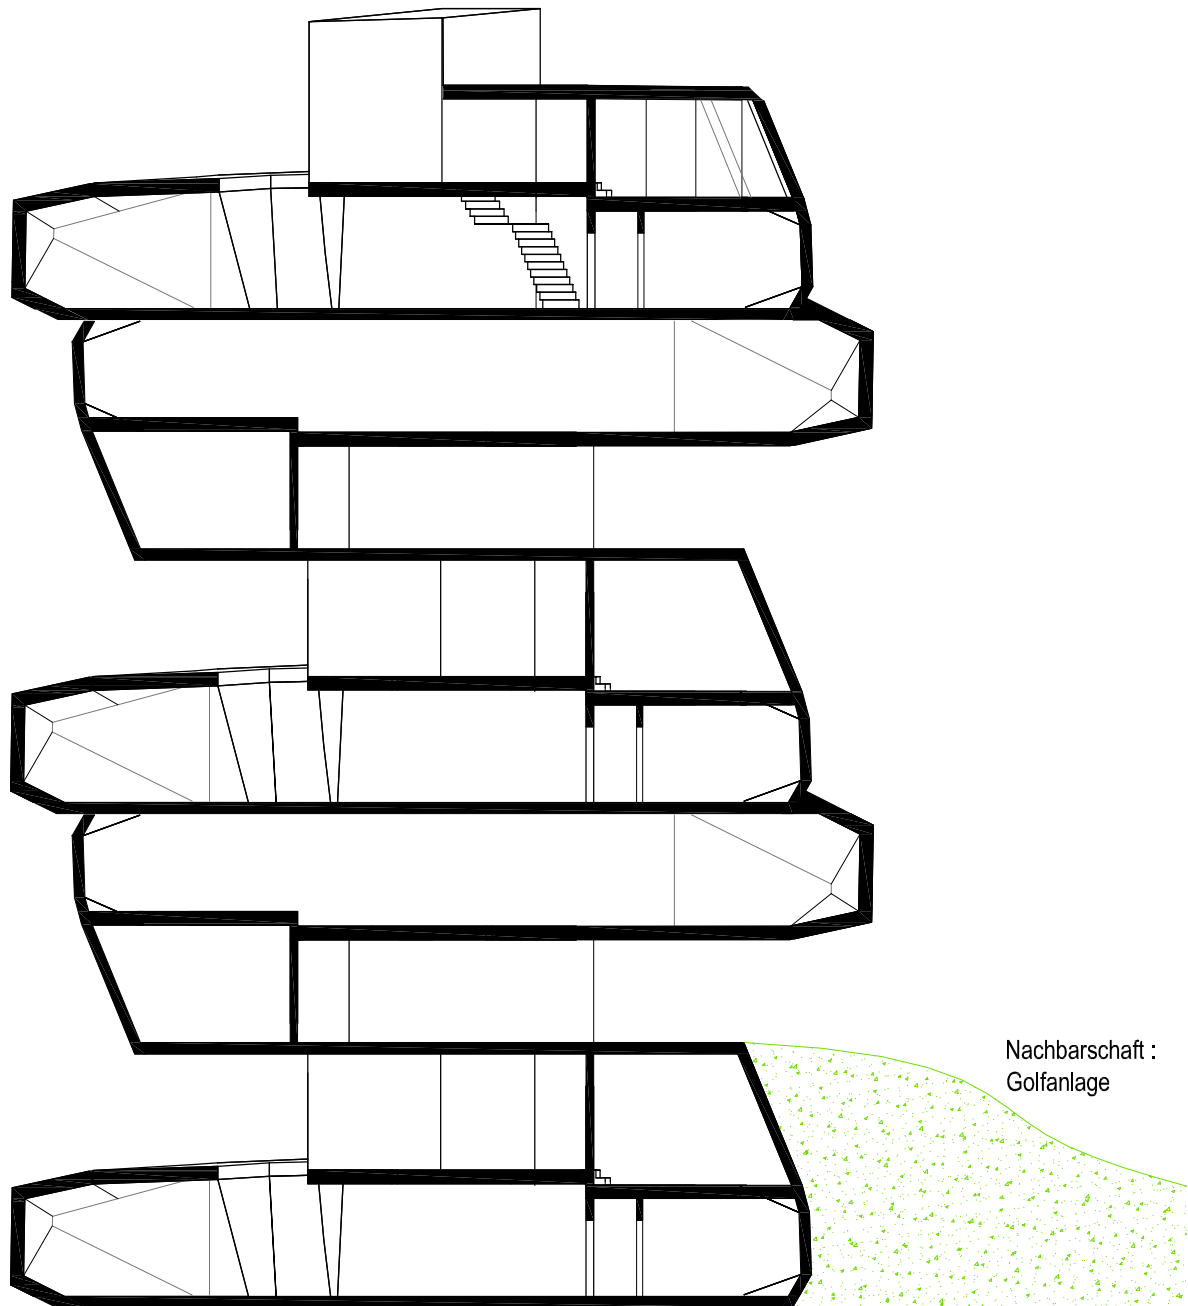

Grundriss

OG

EG

TOP

Grundriss

OG

TOP

Schnitt

Nord

TOP

verdichtung :
vertikal

Nachbarschaft :
Golfanlage

Schnitt , Verdichtung, 1:200

Nord

TOP